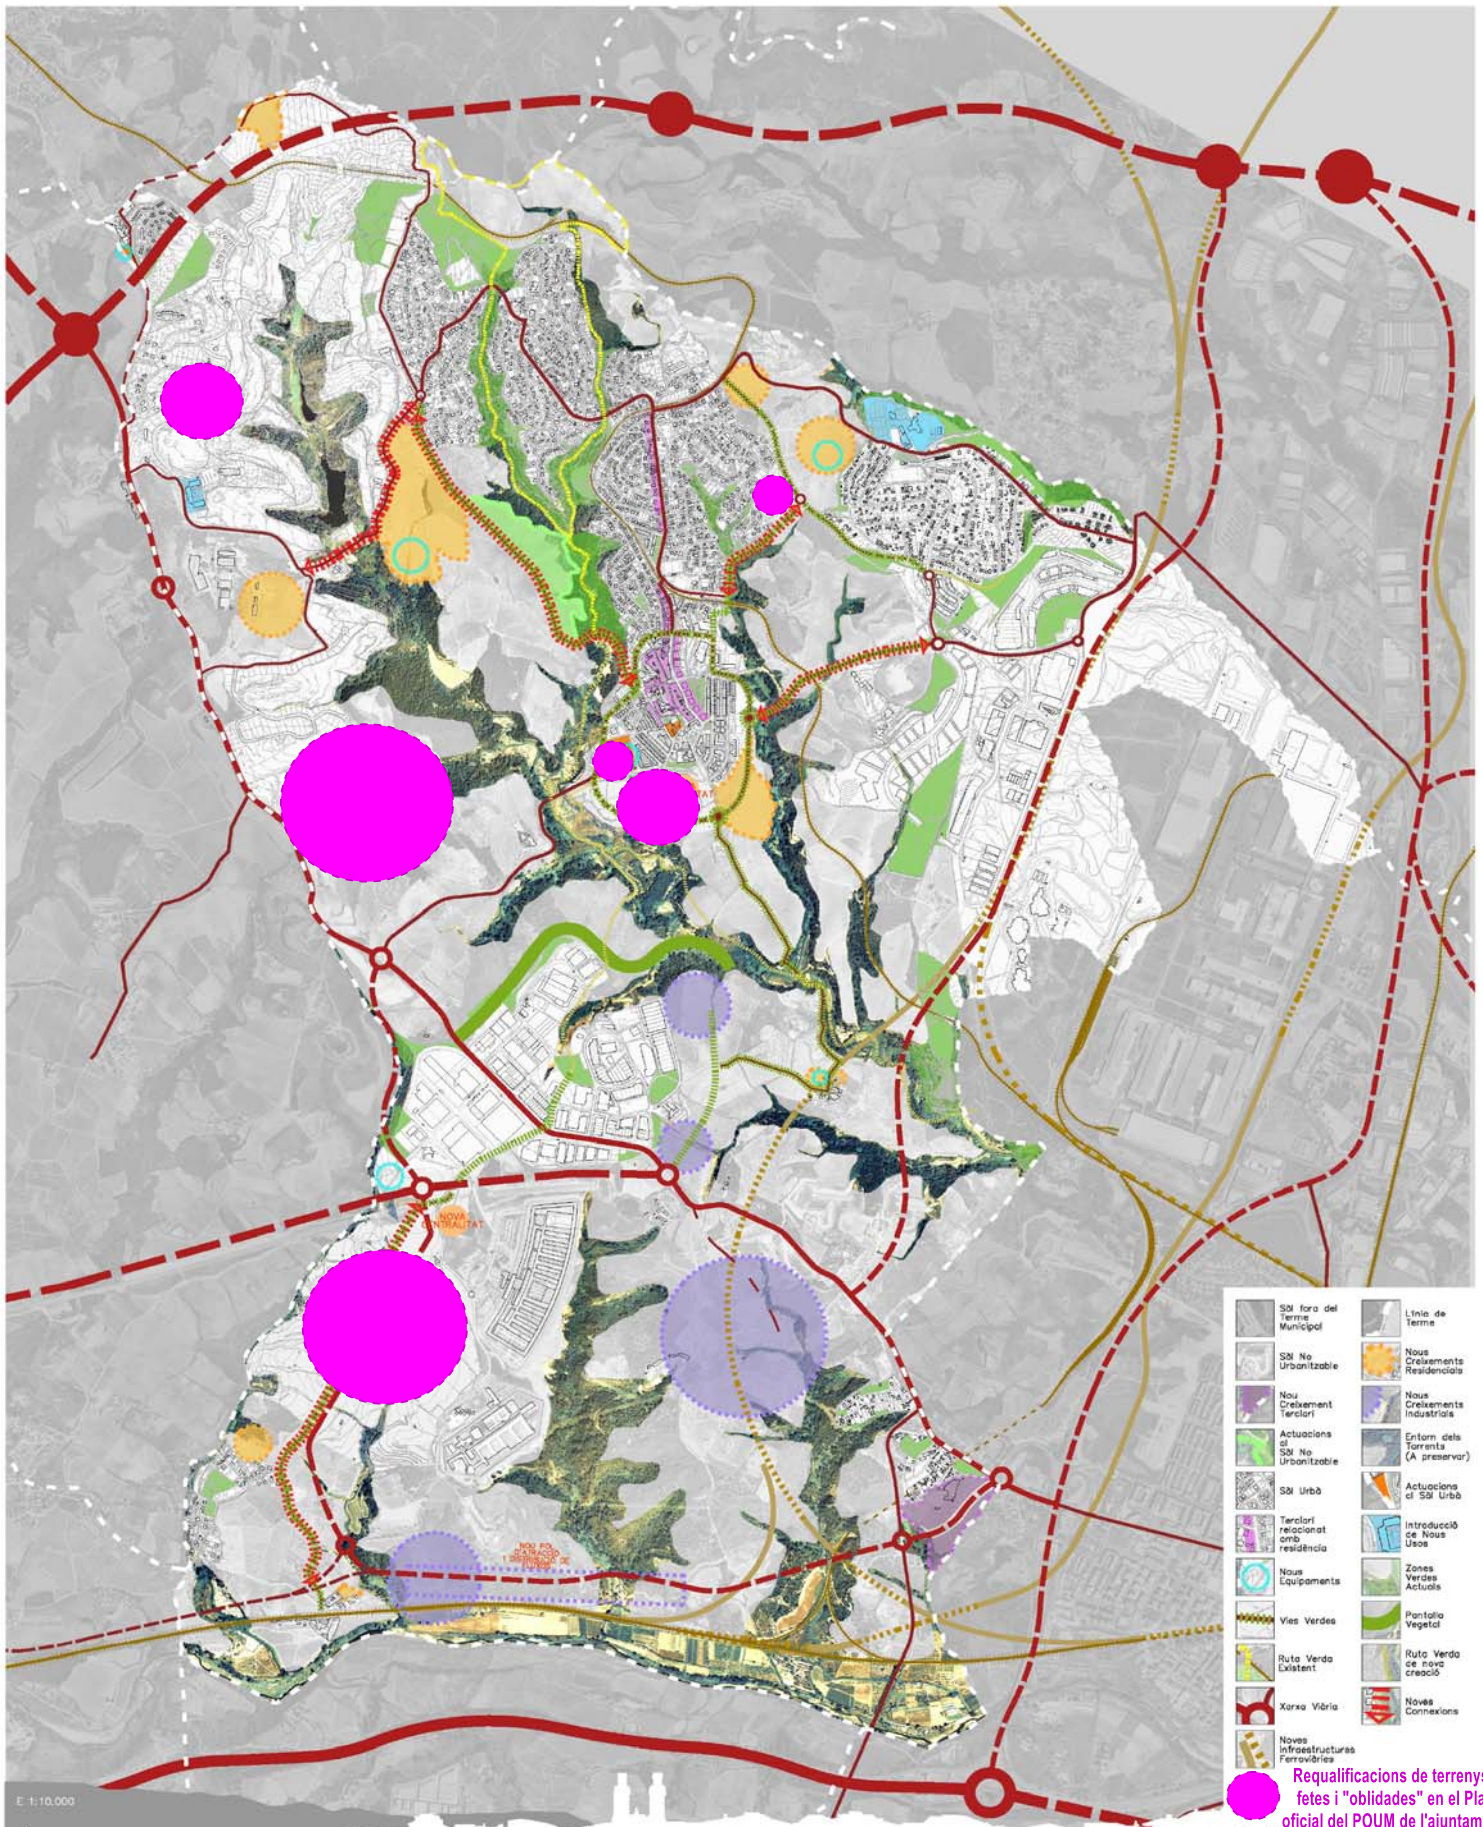

Plano "sin trampas" del POUM 2009-2025

Con las recalificaciones hechas por el gobierno local y no presentadas a los vecinos en El Sesrovirenc de junio

E 1:10.000

Pla del POUM 2009-2025 Sant Esteve Sesrovires
Edita: Entesa per St. Esteve

JUNY 2009

Requalificacions de terrenys fetes i "oblidades" en el Pla oficial del POUM de l'ajuntament
P.01
Esquema proposat d'intervenció