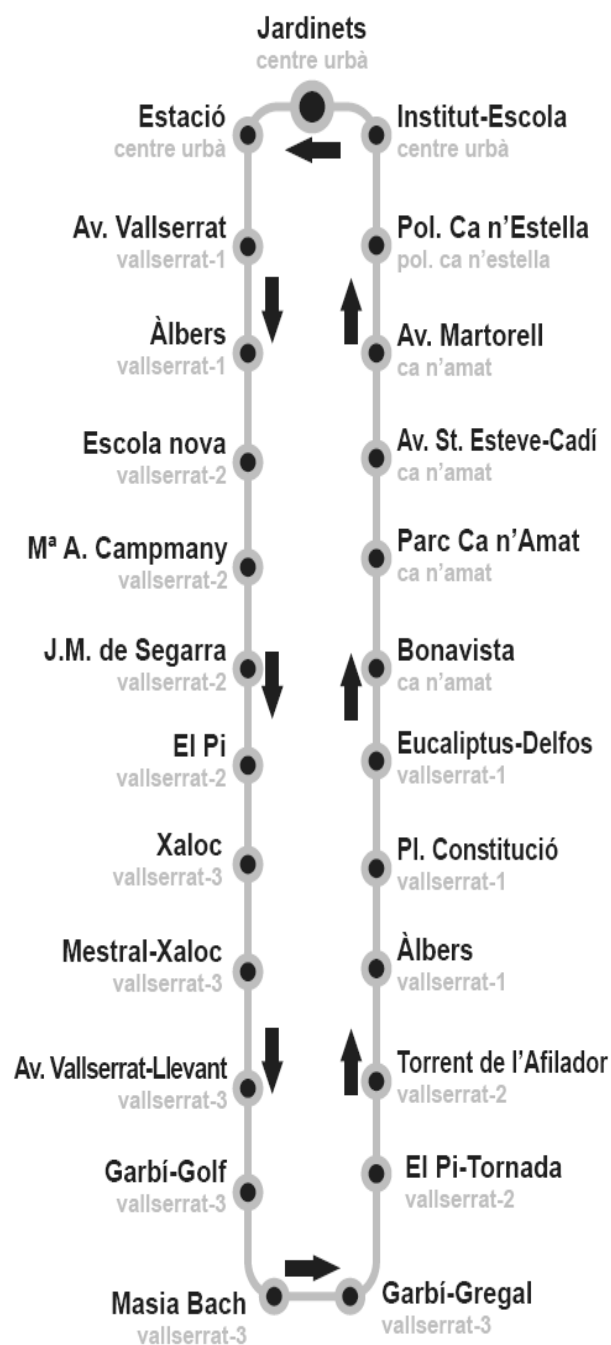

BUS URBÀ

**TRANSPORT PÚBLIC MUNICIPAL
SANT ESTEVE SESROVIRES**

Empresa: HILLSA

HORARI BUS URBÀ

ORIGEN I FINAL: JARDINETS

HORES SORTIDA

Jardinetes - centre urbà	7:15	8:10	9:00	10:10		12:00	13:40		16:00		17:10	18:00	19:00	19:50
Estació - centre urbà	7:17	8:12	9:02	10:12		12:02	13:42		16:02		17:12	18:02	19:02	19:52
Av. Vallserrat - vallserrat-1	7:19	8:14	9:04	10:14		12:04	13:44		16:04		17:14	18:04	19:04	19:54
Àlbers - vallserrat-1	7:20	8:15	9:05	10:15		12:05	13:45		16:05		17:15	18:05	19:05	19:55
Escola nova - vallserrat-1	7:21	8:16	9:06	10:16		12:06	13:46		16:06		17:16	18:06	19:06	19:56
Mª Aurelia Campmany - vallserrat-2	7:22	8:17	9:07	10:17		12:07	13:47		16:07		17:17	18:07	19:07	19:57
J.M. de Segarra - vallserrat-2	7:23	8:18	9:08	10:18		12:08	13:48		16:08		17:18	18:08	19:08	19:58
El Pi - vallserrat-2	7:25	8:20	9:10	10:20		12:10	13:50		16:10		17:20	18:10	19:10	20:00
Xaloc - vallserrat-3	7:26	8:21	9:11	10:21		12:11	13:51		16:11		17:21	18:11	19:11	20:01
Mestral-Xaloc - vallserrat-3	7:28	8:23	9:13	10:23		12:13	13:53		16:13		17:23	18:13	19:13	20:03
Av. Vallserrat-Llevant - vallserrat-3	7:30	8:25	9:15	10:25		12:15	13:55		16:15		17:25	18:15	19:15	20:05
Garbí-Golf - vallserrat-3	7:32	8:27	9:17	10:27		12:17	13:57		16:17		17:27	18:17	19:17	20:07
Masia Bach - vallserrat-3	7:33	8:28	9:18	10:28		12:18	13:58		16:18		17:28	18:18	19:18	20:08
Garbí-Gregal - vallserrat-3	7:34	8:29	9:19	10:29		12:19	13:59		16:19		17:29	18:19	19:19	20:09
El Pi-Tornada - vallserrat-2	7:36	8:31	9:21	10:31		12:21	14:01		16:21		17:31	18:21	19:21	20:11
Torrent de l'Afilador - vallserrat-2	7:37	8:32	9:22	10:32		12:22	14:02		16:22		17:32	18:22	19:22	20:12
Àlbers - vallserrat-1	7:39	8:34	9:24	10:34		12:24	14:04		16:24		17:34	18:24	19:24	20:14
Pl. Constitució - vallserrat-1	7:40	8:35	9:35	10:35		12:25	14:05		16:25		17:35	18:25	19:25	20:15
Eucaliptus-Delfos - vallserrat-1	7:42	8:37	9:27	10:37		12:27	14:07		16:27		17:37	18:27	19:27	20:17
Bonavista - ca n'amat	7:44	8:39	9:29	10:39		12:29	14:09		16:29		17:39	18:29	19:29	20:19
Parc Ca n'Amat - ca n'amat	7:46	8:41	9:31	10:41		12:31	14:11		16:29		17:39	18:31	19:31	20:21
Av. St. Esteve-Cadí - ca n'amat	7:48	8:42	9:32	10:43		12:32	14:12		16:31		17:41	18:32	19:32	20:22
Av. Martorell - ca n'amat	7:49	8:43	9:33	10:44		12:33	14:13		16:32		17:42	18:34	19:34	20:24
Polígon Ca n'Estella - pol. ca n'estella	7:51	8:46	9:36	10:47		12:36	14:16		16:34		17:44	18:37	19:37	20:27
Institut-Escola - centre urbà	7:56	8:50	9:40	10:51		12:40	14:20		16:39		17:49	18:40	19:40	20:30
Jardinetes - centre urbà	7:59	8:53	9:43	10:54		12:43	14:23		16:40		17:50	18:43	19:43	20:33

D
E
S
C
A
N
S

D
E
S
C
A
N
S

D
E
S
C
A
N
S

Sortides des de Jardinetes a: Pou del Merli i Can Bargalló	9:43	12:43
Hora estimada d'arribada a Pou del Merli	9:53	12:53
Hora estimada d'arribada a Can Bargalló	10:00	13:00

Servei de dilluns a divendres laborables durant tot l'any

TARGETES (10 viatges):

- Pensionistes: 2,90 euros
- Estudiants (de 4 a 16 anys): 2,90 euros
- Empadronats: 5,75 euros

BITLLET SENZILL: 1,30 euros

Les targetes es poden adquirir al Departament de Serveis Econòmics de l'Ajuntament o a l'estanc Garriga c/ Sant Joan, 8)
Cal presentar documentació acreditativa.

Autoritat
del Transport
Metropolità