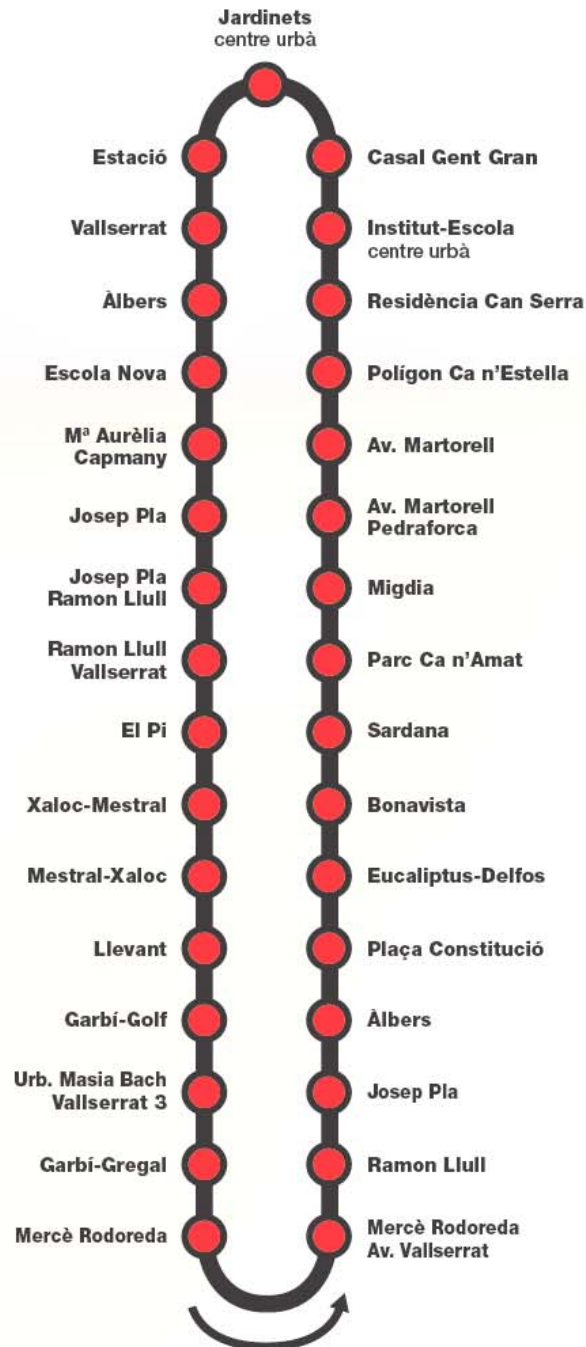

Horaris BUS URBÀ

BUS URBÀ
Transport Públic Municipal
Sant Esteve Sesrovires

BUS 1

PARADA	HORES SORTIDA											
Jardinetes - centre urbà	7:15	8:00	9:00	10:10	12:00	13:40	16:00	17:10	18:00	19:00	19:53	
Estació	7:17	8:02	9:02	10:12	12:02	13:42	16:02	17:12	18:02	19:02	19:55	
Vallserrat	7:18	8:04	9:04	10:14	12:04	13:44	16:04	17:14	18:04	19:04	19:57	
Àlbers	7:19	8:05	9:05	10:15	12:05	13:45	16:05	17:15	18:05	19:05	19:58	
Escola Nova	7:20	8:06	9:06	10:16	12:06	13:46	16:06	17:16	18:06	19:06	19:59	
M ^a Aurèlia Capmany	7:21	8:07	9:07	10:17	12:07	13:47	16:07	17:17	18:07	19:07	20:00	
Josep Pla	7:22	8:08	9:08	10:18	12:08	13:48	16:08	17:18	18:08	19:08	20:01	
Josep Pla-Ramon Llull	7:23	8:09	9:09	10:19	12:09	13:49	16:09	17:19	18:09	19:09	20:02	
Ramon Llull-Vallserrat	7:24	8:10	9:10	10:20	12:10	13:49	16:10	17:20	18:10	19:10	20:03	
El Pi	7:26	8:11	9:11	10:21	12:11	13:50	16:11	17:21	18:11	19:11	20:04	
Xaloc-Mestral	7:28	8:13	9:13	10:23	12:13	13:52	16:13	17:23	18:13	19:13	20:05	
Mestral-Xaloc	7:29	8:14	9:14	10:24	12:14	13:53	16:14	17:24	18:14	19:14	20:06	
Llevant	7:31	8:16	9:16	10:26	12:16	13:55	16:16	17:26	18:16	19:16	20:08	
Garbí-Golf	7:32	8:17	9:17	10:27	12:17	13:56	16:17	17:27	18:17	19:17	20:09	
Urb. Masia Bach-Vallserrat 3	7:33	8:18	9:18	10:28	12:18	13:57	16:18	17:28	18:18	19:18	20:10	
Garbí-Gregal	7:34	8:19	9:19	10:29	12:19	13:58	16:19	17:29	18:19	19:19	20:11	
Mercè Rodoreda	7:36	8:21	9:21	10:31	12:21	14:00	16:21	17:31	18:21	19:21	20:13	
Mercè Rodoreda-Av. Vallserat	7:38	8:23	9:23	10:33	12:23	14:02	16:23	17:33	18:23	19:23	20:15	
Ramon Llull	7:39	8:23	9:23	10:33	12:23	14:02	16:23	17:33	18:23	19:23	20:15	
Josep Pla	7:40	8:24	9:24	10:34	12:24	14:03	16:24	17:34	18:24	19:24	20:16	
Àlbers	7:41	8:25	9:25	10:35	12:25	14:04	16:25	17:35	18:25	19:25	20:17	
Plaça Constitució	7:42	8:27	9:27	10:37	12:27	14:06	16:27	17:37	18:27	19:27	20:19	
Eucaliptus/Delfos	7:43	8:28	9:28	10:38	12:28	14:07	16:28	17:38	18:28	19:28	20:20	
Bonavista	7:45	8:30	9:30	10:40	12:30	14:09	16:30	17:40	18:30	19:30	20:22	
Sardana	7:46	8:31	9:31	10:41	12:31	14:10	16:31	17:41	18:31	19:31	20:23	
Parc Ca n'Amat	7:48	8:33	9:33	10:43	12:33	14:12	16:33	17:43	18:33	19:33	20:25	
Migdia	7:49	8:35	9:35	10:45	12:35	14:13	16:35	17:45	18:35	19:35	20:27	
Av. Martorell/Pedraforca	7:50	8:36	9:36	10:46	12:36	14:15	16:36	17:46	18:36	19:36	20:28	
Av. Martorell	7:51	8:38	9:38	10:48	12:38	14:17	16:38	17:48	18:38	19:38	20:30	
Polígon Ca n'Estella	7:53	8:40	9:40	10:50	12:40	14:19	16:40	17:50	18:40	19:40	20:32	
Residència Can Serra		8:44	9:44	10:54	12:44	14:23	16:44	17:54	18:44	19:44	20:36	
Institut-Escola - centre urbà	7:57	8:48	9:48	10:58	12:48	14:27	16:48	17:58	18:48	19:48	20:40	
Casal Gent Gran	7:58	8:49	9:49	10:59	12:49	14:28	16:49	17:59	18:49	19:49	20:41	
Jardinetes - centre urbà	7:59	8:50	9:50	11:00	12:50	14:29	16:50	18:00	18:50	19:50	20:42	