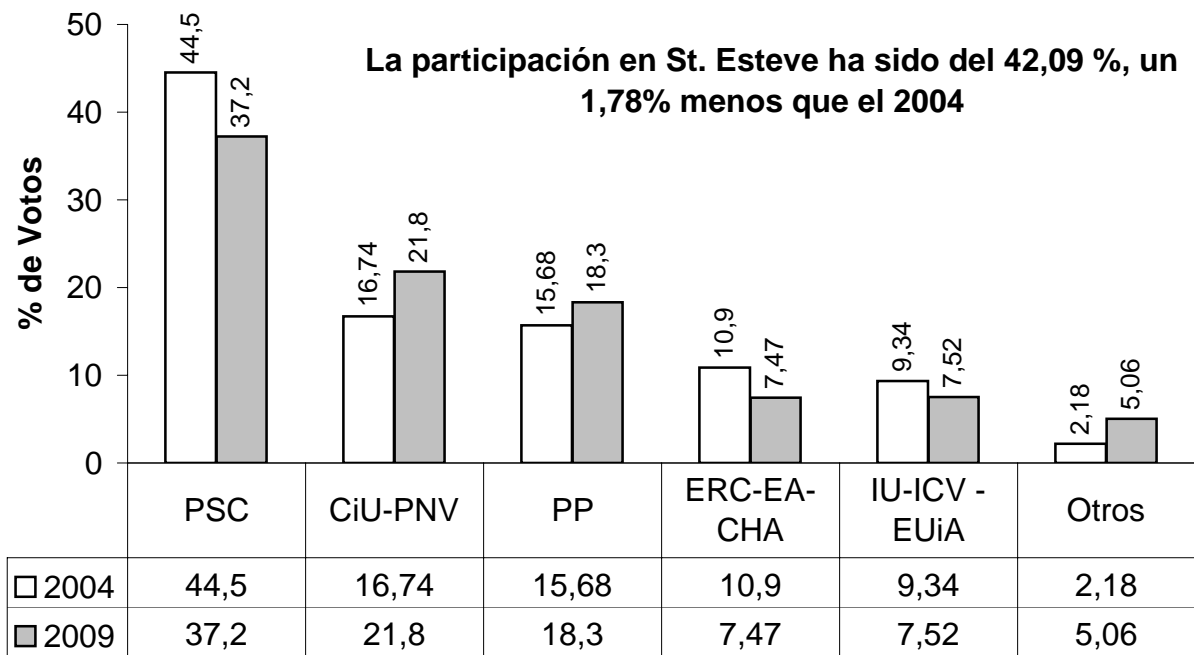

Resultados estatales

Escaños: PSOE22
PP.....24
CiU-PNV.. 2
IU-ICV2
ERC-EA ...1
UPD1

Las derechas (PP+CiU+UPD) ganan las Elecciones europeas en España. En Catalunya, las izquierdas (PSC-ICV-EUiA-ERC) siguen siendo mayoría, aunque el PSC tiene un fuerte retroceso.

Resultados Votaciones por Mesas de los Colegios Electorales

2.009	El Casino				La Roureda				Vallserrat		Ca n'Amat		TOTAL
	A	B	C	D	A	B	C	D	A	B	A	B	
	8	7	8	9	19	22	24	22	13	15	6	12	165
	65	60	60	64	74	73	101	55	70	81	61	52	816
	61	35	57	55	45	43	48	34	23	24	33	20	478
	26	24	26	30	23	29	31	33	31	46	56	46	401
	14	14	19	14	23	14	21	21	9	11	1	3	164
OTROS	15	7	10	6	16	13	7	8	10	13	4	2	111
Blancos	5	3	2	8	3	6	8	8	5	6	2	3	59
Nulos	0	2	2	2	1	0	2	0	0	1	2	1	13
Validos	194	152	184	188	204	200	242	181	161	197	161	139	2207
Electores	474	410	504	398	450	429	558	429	368	462	382	380	5244